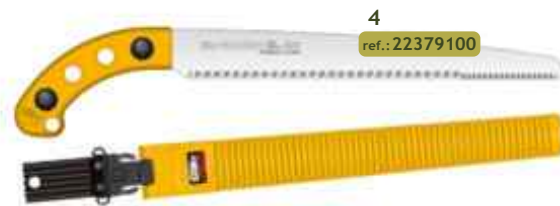

### 2. Serrucho Curvo Sugoi

ref.: 22379200 360mm.

Hoja templada endurecida al cromo. Con funda. Mango ergonómico antivibración. Corte japonés.

2  
ref.: 22379200

### 3. Serrucho Curvo Zubat

ref.: 22379201 330mm.

Hoja de carbono. Con funda. Mango ergonómico antivibración. Corte japonés.

3  
ref.: 22379201

### 4. Serrucho Gontaro Pro Sentei

ref.: 22379100 240mm.

Hoja templada endurecida al cromo. Con funda y doble dentado. Mango ergonómico antivibración. Corte japonés.

4  
ref.: 22379100