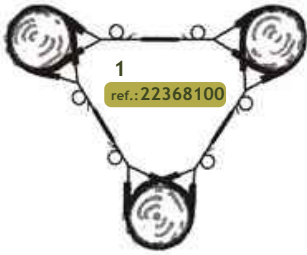

www.podapro.com

podapro@podapro.com

627 879 309

SISTEMAS DE SUJECIÓN

Kit BOA

1. 202 Boa Plus System

ref.:22368100 2T. 24mm. 20m.

Para 3 sujeciones dobles. Hasta 40cm. de diámetro. 20 metros de cable especial Boa 2T - 14mm. 6 bandas planas de 10 cm., 5m. Funda. 3 amortiguadores y 3 discos de señalización, un rollo de cinta de señalización roja.
NORMA.ZTV(Ocho años de funcionalidad)

2. 201 Boa Plus System

ref.:22368200 2T. 14mm. 100m.

Para 15 sujeciones dobles. Hasta 40cm. de diámetro. 100 metros de cable especial Boa 2T - 14mm. 30 bandas planas de 10 cm., 25m. Funda. 12 amortiguadores y 15 discos de señalización, un rollo de cinta de señalización roja.
NORMA.ZTV(Ocho años de funcionalidad)