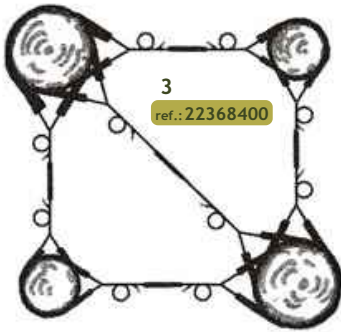

www.podapro.com

podapro@podapro.com

627 879 309

SISTEMAS DE SUJECIÓN

Kit BOA

1. 202 Boa Plus System

ref.:22368100 2T. 24mm. 20m.

Para 3 sujeciones dobles. Hasta 40cm. de diámetro. 20 metros de cable especial Boa 2T - 14mm. 6 bandas planas de 10 cm., 5m. Funda. 3 amortiguadores y 3 discos de señalización, un rollo de cinta de señalización roja.
NORMA.ZTV(Ocho años de funcionalidad)

2. 201 Boa Plus System

ref.:22368200 2T. 14mm. 100m.

Para 15 sujeciones dobles. Hasta 40cm. de diámetro. 100 metros de cable especial Boa 2T - 14mm. 30 bandas planas de 10 cm., 25m. Funda. 12 amortiguadores y 15 discos de señalización, un rollo de cinta de señalización roja.
NORMA.ZTV(Ocho años de funcionalidad)