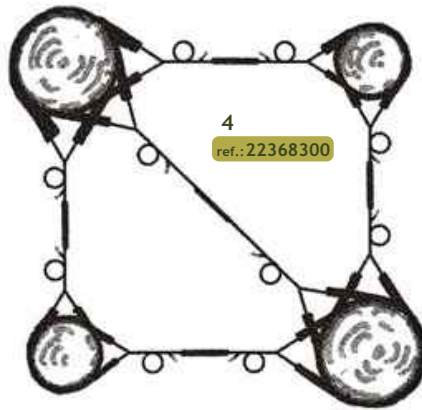

www.podapro.com

podapro@podapro.com

627 879 309

SISTEMAS DE SUJECIÓN

Kit BOA

1. 202 Boa Plus System

ref.:22368100 2T. 24mm. 20m.

Para 3 sujeciones dobles. Hasta 40cm. de diámetro. 20 metros de cable especial Boa 2T - 14mm. 6 bandas planas de 10 cm., 5m. Funda. 3 amortiguadores y 3 discos de señalización, un rollo de cinta de señalización roja.
NORMA.ZTV(Ocho años de funcionalidad)

2. 201 Boa Plus System

ref.:22368200 2T. 14mm. 100m.

Para 15 sujeciones dobles. Hasta 40cm. de diámetro. 100 metros de cable especial Boa 2T - 14mm. 30 bandas planas de 10 cm., 25m. Funda. 12 amortiguadores y 15 discos de señalización, un rollo de cinta de señalización roja.
NORMA.ZTV(Ocho años de funcionalidad)

3. 401 Boa Plus System

ref.:22368400 4T. 24mm. 50m.

Para 5 sujeciones dobles. Hasta 40-60cm. de diámetro. 50 metros de cable especial Boa 4T - 24mm. 10 bandas planas de 10 cm., 12,5m. Funda. 5 amortiguadores y 5 discos de señalización, un rollo de cinta de señalización roja.
NORMA.ZTV(Ocho años de funcionalidad)